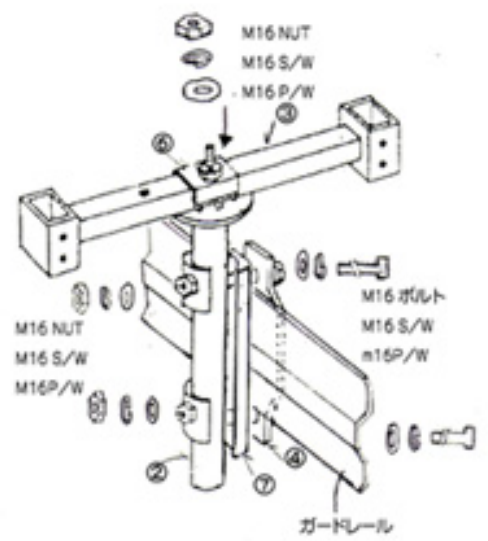

ガードレール用看板スタンド SW-III (実用新案登録)

GRの固定・保護性能アップ!

ゴム製補助挟持板で

↑ ガードレールへの設置例 ↓

看板の固定位置・
角度を任意に決定!