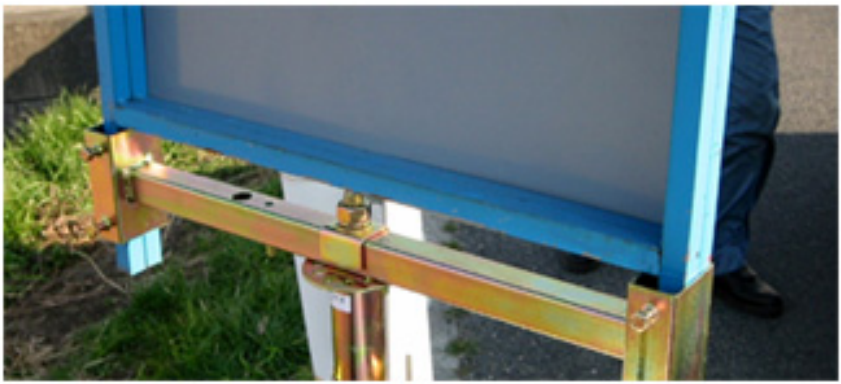

ガードレール用看板スタンド SW-III (実用新案登録)

GRの固定・保護性能アップ!

ゴム製補助挟持板で

↑ ガードレールへの設置例 ↓

看板の固定位置・
角度を任意に決定!